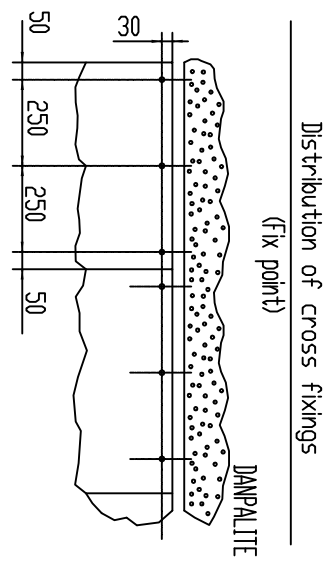

Section A-A

Supported solution

Date 7/2006	SHEED DANPALITE
DANPALON	
Drawing n°68	
DAN PAL <i>Light architecture</i>	
Tell: +44 (0) 1858 468323 Fax: +44 (0) 1858 468323 Email: info@dandpal.co.uk	